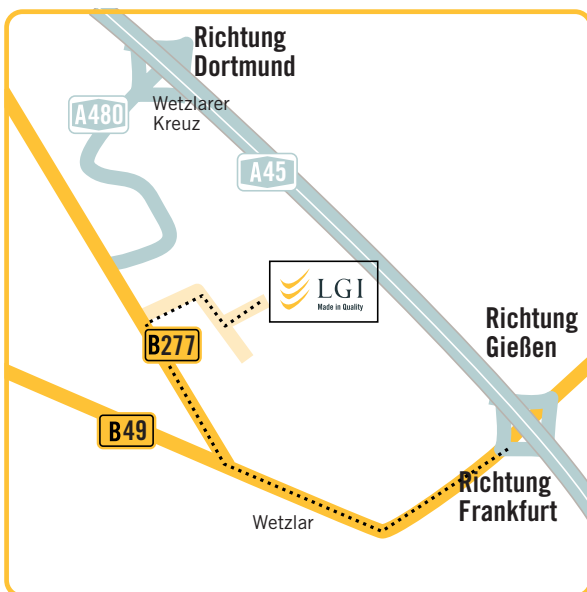

IHR WEG ZU UNS NACH – WETZLAR

Adresse: Dillfeld 2

Telefon: +49 (0)6441 870 71 40

AUS RICHTUNG DORTMUND

- Autobahn A 45
- Ausfahrt Wetzlarer Kreuz Richtung Wetzlar abfahren
- A 480 weiter Richtung Wetzlar
- Abbiegen auf die B 277 Richtung Wetzlar
- In das Gewerbegebiet „Dillfeld“ abbiegen
- Im Kreisverkehr erste Ausfahrt

AUS RICHTUNG FRANKFURT

- Autobahn A 45
- Ausfahrt Wetzlar Ost abfahren
- Auf der B 49 Richtung Wetzlar weiterfahren
- Abfahren auf die B 277 Richtung Aßlar
- In das Gewerbegebiet „Dillfeld“ abbiegen
- Im Kreisverkehr erste Ausfahrt