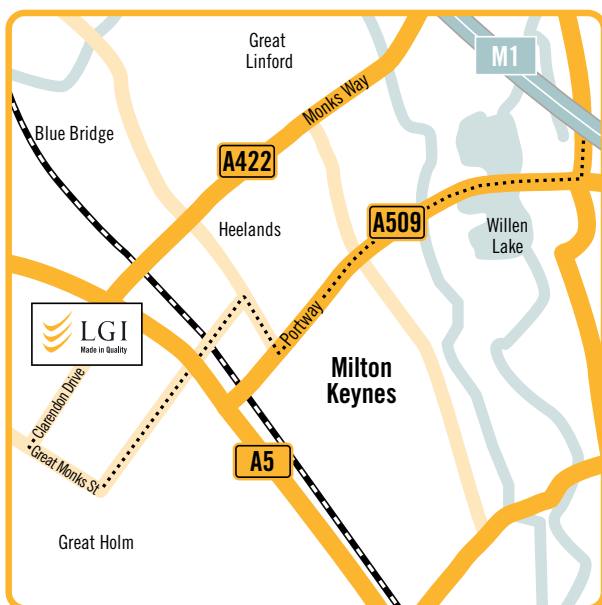

IHR WEG ZU UNS NACH – MILTON KEYNES, UNITED KINGDOM

Adresse: 4 Clarendon Drive
Wymbush, Milton Keynes
MK8 8DA

Telefon: +44 1908 635 024

AUS RICHTUNG LONDON

- M1 Autobahn Richtung Norden bis zur Ausfahrt 14 / Milton Keynes
- Im Kreisverkehr erste Ausfahrt nehmen
- Folgen Sie der Beschilderung A509 (Portway H5) in Richtung Milton Keynes-Zentrum
- 8 Kreisverkehre passieren
- Im nächsten Kreisverkehr dritte Ausfahrt (Grafton St-V6) nehmen
- Im Kreisverkehr erste Ausfahrt (Dansteed Way-H4) nehmen
- Im Kreisverkehr zweite Ausfahrt (Great Monks St) nehmen
- Rechts abbiegen auf Clarendon Drive

AUS RICHTUNG BIRMINGHAM

- M6 Autobahn Richtung London M1 bis zur Ausfahrt 14 / Milton Keynes
- Im Kreisverkehr erste Ausfahrt nehmen
- Folgen Sie der Beschilderung A509 (Portway H5) in Richtung Milton Keynes-Zentrum
- 8 Kreisverkehre passieren
- Im nächsten Kreisverkehr dritte Ausfahrt (Grafton St-V6) nehmen
- Im Kreisverkehr erste Ausfahrt (Dansteed Way-H4) nehmen
- Im Kreisverkehr zweite Ausfahrt (Great Monks St) nehmen
- Rechts abbiegen auf Clarendon Drive