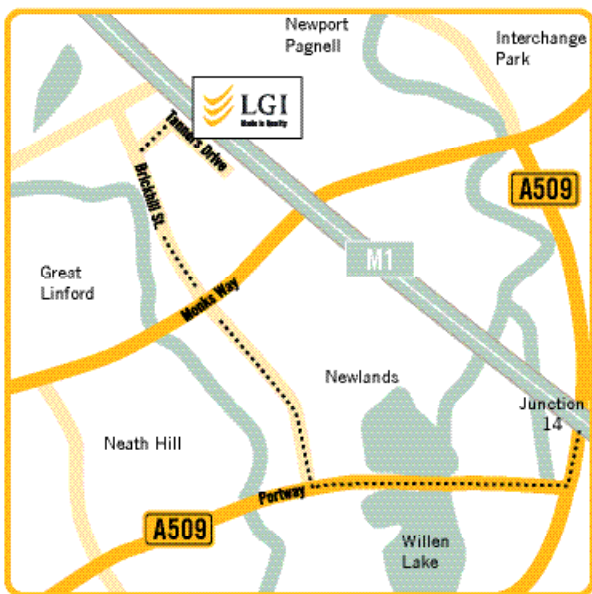

IHR WEG ZU UNS NACH – MILTON KEYNES, UNITED KINGDOM

Adresse: 40 Tanners Drive
Bucks, MK14 5BN
Telefon: +44 1908 61 38 54

AUS RICHTUNG LONDON:

- M1 Autobahn Richtung Norden bis zur Kreuzung 14 / Milton Keynes
- Im Kreisverkehr nehmen Sie die erste Ausfahrt
- Folgen Sie der Beschilderung A509 (Portway H5) in Richtung Milton Keynes - Zentrum
- Im zweiten Kreisverkehr, nehmen Sie die dritte Ausfahrt
- Im nächsten Kreisverkehr, nehmen Sie die zweite Ausfahrt
- Im nächsten Kreisverkehr, nehmen Sie die dritte Ausfahrt nach Brickhill St. / V10
- In den nächsten vier Kreisverkehren, die zweite Ausfahrt
- Biegen Sie rechts ab Richtung Tanners Drive (Blakelands Industriegebiet)

AUS RICHTUNG BIRMINGHAM

- Fahren Sie von der A6 auf die A1 Richtung London bis Kreuzung 14 / Milton Keynes
- Im Kreisverkehr die erste Ausfahrt, dann weiter auf der A509 (Portway H5)
- Im nächsten und dem darauf folgenden Kreisverkehr die zweite Ausfahrt
- Im folgenden Kreisverkehr die dritte Ausfahrt Richtung Brickhill St./V10
- Nehmen Sie die zweite Ausfahrt in den nächsten vier Kreisverkehren
- Biegen Sie rechts ab Richtung Tanners Drive (Blakelands Industriegebiet)