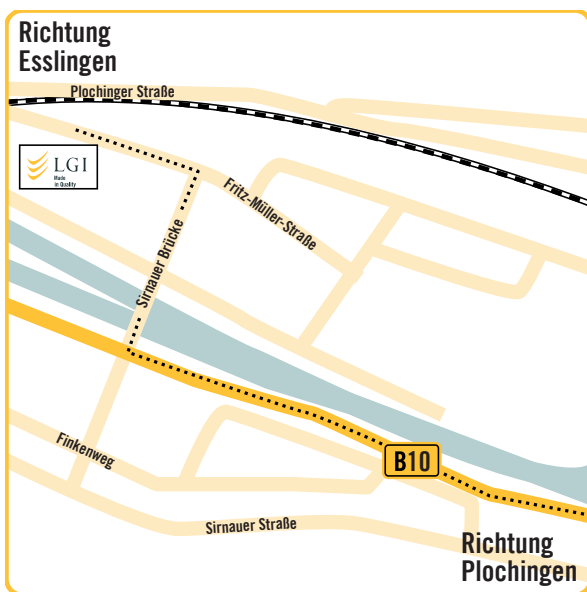

IHR WEG ZU UNS NACH – ESSLINGEN

Adresse: Fritz-Müller-Strasse 116

Telefon: +49 (0) 711 4598 4130

AUS RICHTUNG SINGEN

- Autobahn A81
- Bei Ausfahrt 20 (Kreuz Stuttgart) auf A81 in Richtung Karlsruhe/Heilbronn/ München fahren
- Bei Gabelung rechts halten, Schildern nach A8/München folgen und A8 nehmen
- Bei Ausfahrt 55-Wendlingen in B313 Richtung Plochingen/Köngen/ Göppingen einfädeln
- Bei Ausfahrt B10 Richtung Esslingen/Plochingen/Stuttgart fahren
- Ausfahrt Richtung Esslingen a.N-Zell/Esslingen a.N.-Sirnau
- Bei Dieter-Roser-Brücke rechts abbiegen
- Weiter auf Sirnauer Brücke
- Bei Fritz-Müller-Straße links abbiegen und 100 m dem Straßenverlauf folgen
- Fritz-Müller-Strasse 116 - Sie haben die LGI erreicht

AUS RICHTUNG MÜNCHEN, ULM, KARLSRUHE

- Autobahn A8 Richtung Stuttgart
- Bei Ausfahrt 55-Wendlingen in B313 Richtung Plochingen/ Köngen/Göppingen einfädeln
- Bei Ausfahrt B10 Richtung Esslingen/Plochingen/Stuttgart fahren
- Ausfahrt Richtung Esslingen a.N-Zell/Esslingen a.N.-Sirnau
- Bei Dieter-Roser-Brücke rechts abbiegen
- Weiter auf Sirnauer Brücke
- Bei Fritz-Müller-Straße links abbiegen und 100 m dem Straßenverlauf folgen
- Fritz-Müller-Strasse 116 - Sie haben die LGI erreicht