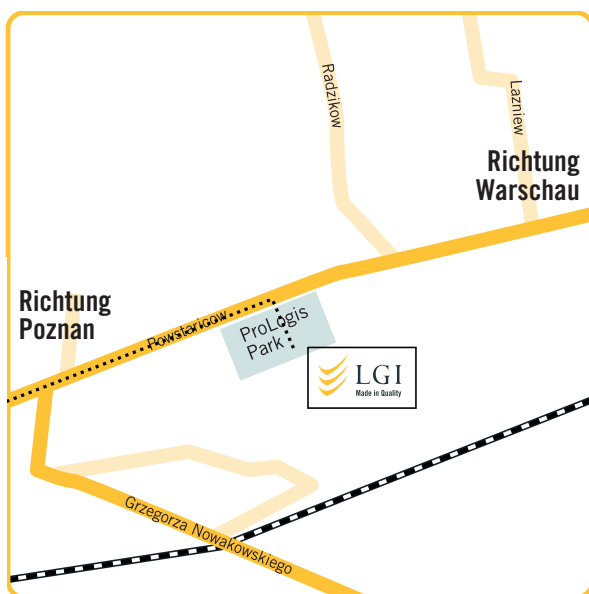

## IHR WEG ZU UNS NACH – BLONIE, POLEN

**Adresse:** ProLogis Park Blonie, Budynek 7

**Telefon:** +48 22 210 45 55

### AUS RICHTUNG FLUGHAFEN „FRYDERIKA CHOPINA”

- Richtung Warszawa Centrum
- Links auf Aleja Stefana Banacha
- Geradeaus Richtung Poznan
- Links auf Ulica Marcina Kaspszaka
- Nach der kleinen Brücke an der Ampel links abbiegen in die ProLogis Park Einfahrt 2
- Auf dem Gelände geradeaus bis zu dem letzten Gebäude „7” auf der rechten Seite

### AUS RICHTUNG KRAKOW / KATOWICE

- E 7 Richtung Warszawa
- Geradeaus Richtung Poznan
- Nach der kleinen Brücke an der Ampel links abbiegen in die ProLogis Park Einfahrt 2
- Auf dem Gelände geradeaus bis zu dem letzten Gebäude „7” auf der rechten Seite

### AUS RICHTUNG POZANAN / LODZ A2

- A 2 Richtung Warszawa
- Geradeaus Richtung Blonie
- Geradeaus durch die Ortschaft
- An der Ampel rechts abbiegen in die ProLogis Park Einfahrt 2
- Auf dem Gelände geradeaus bis zu dem letzten Gebäude „7” auf der rechten Seite